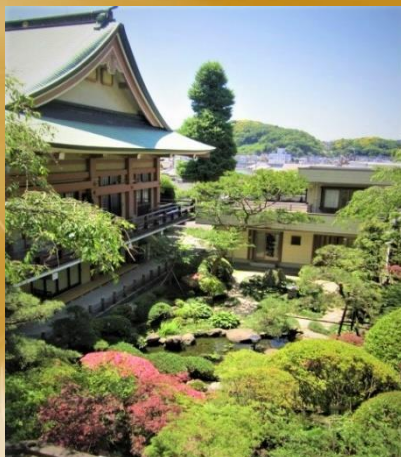

乗誓寺客殿 和室利用のご案内

和室・ホールを椅子席に変更致しましたので、ご法事後の会食等にご利用の際は、お問い合わせいただきますようお願い申し上げます。

また、お祝い事、グループでの会食等にもご利用可能となりますので、その際は、ご相談願います。
【卓上用アクリル板をご用意しております】

※ 仕出業者は指定となりますので、ご利用の際は、パンフレットをご郵送いたします。

浄土真宗本願寺派 東教山 乗誓寺

☎ 046-843-6677 <http://www.jyouseiji.com>